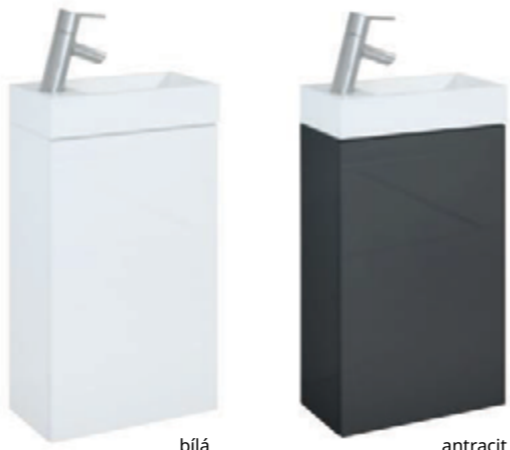

bílá

antracit