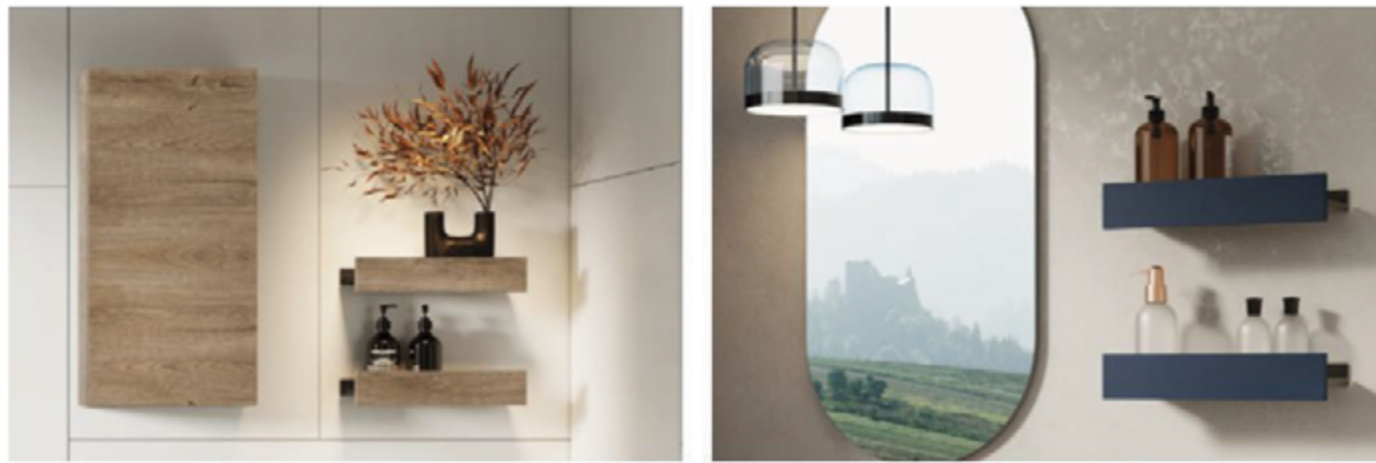

UNIVERZÁLNÍ SKŘÍŇKA 40 CM

horní skříňka, 1 dvířka, 3 skleněné výškově nastavitelné poličky
39,2 x 100 x 31,6 cm

	bílá lesklá	UN5568	4 321 Kč
	bílá matná	UN8336	4 901 Kč
	světlá šedá matná	UN8337	4 901 Kč
	tmavá šedá lesklá	UN8332	4 901 Kč
	duna matná	UN8801	4 901 Kč
	ocean matná	UN8802	4 901 Kč
	smaragd matná	UN8800	4 901 Kč
	ořech	UN8803	4 321 Kč
	dub scarlet	UN8335	4 321 Kč
	antracit matná	UN8338	4 901 Kč
	antracit lesklá	UN8333	4 901 Kč
	černá matná	UN8339	4 901 Kč
	černá lesklá	UN8334	4 901 Kč