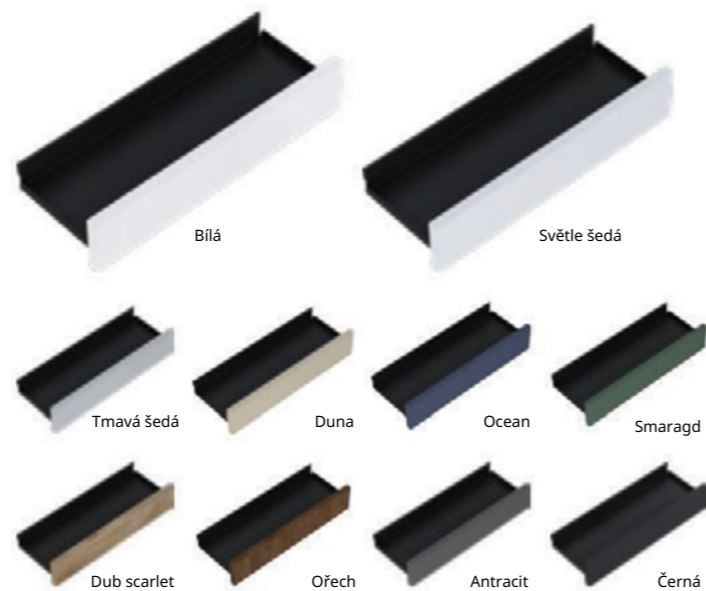

Ořech Antracit Černá

Bílá Světle šedá Tmavá šedá Duna Ocean Smaragd Dub scarlet

UNIVERZÁLNÍ SKŘÍŇKA 60 CM

horní skříňka
2 dvířka, 3 skleněné výškově nastavitelné poličky
59,6 x 100 x 31,6 cm

bílá lesklá	UN5569	5 481 Kč
bílá matná	UN8344	5 771 Kč
světlá šedá matná	UN8345	5 771 Kč
tmavě šedá lesklá	UN8340	5 771 Kč
duna matná	UN8809	5 771 Kč
ocean matná	UN8810	5 771 Kč
smaragd matná	UN8808	5 771 Kč
ořech	UN8811	5 481 Kč
dub scarlet	UN8343	5 481 Kč
antracit matná	UN8346	5 771 Kč
antracit lesklá	UN8341	5 771 Kč
černá matná	UN8347	5 771 Kč
černá lesklá	UN8342	5 771 Kč

Ořech Antracit Černá

UNIVERZÁLNÍ SKŘÍŇKA 40 CM

horní skříňka, 1 dvířka, 3 skleněné výškově nastavitelné poličky
39,2 x 100 x 31,6 cm

	bílá lesklá	UN5568	4 321 Kč
	bílá matná	UN8336	4 901 Kč
	světlá šedá matná	UN8337	4 901 Kč
	tmavá šedá lesklá	UN8332	4 901 Kč
	duna matná	UN8801	4 901 Kč
	ocean matná	UN8802	4 901 Kč
	smaragd matná	UN8800	4 901 Kč
	ořech	UN8803	4 321 Kč
	dub scarlet	UN8335	4 321 Kč
	antracit matná	UN8338	4 901 Kč
	antracit lesklá	UN8333	4 901 Kč
	černá matná	UN8339	4 901 Kč
	černá lesklá	UN8334	4 901 Kč

UNIVERZÁLNÍ POLIČKA 40 CM

univerzální polička
40 x 8 x 14,7 cm

	bílá lesklá	UN8446	2 465 Kč
	bílá matná	UN8447	2 755 Kč
	světlá šedá matná	UN8452	2 755 Kč
	tmavě šedá lesklá	UN8453	2 755 Kč
	duna matná	UN8787	2 755 Kč
	ocean matná	UN8788	2 755 Kč
	smaragd matná	UN8786	2 755 Kč
	ořech	UN8789	2 465 Kč
	dub scarlet	UN8454	2 465 Kč
	antracit matná	UN8451	2 755 Kč
	antracit lesklá	UN8450	2 755 Kč
	černá matná	UN8449	2 755 Kč
	černá lesklá	UN8448	2 755 Kč

Vzhledem k měnící se situaci na trhu si aktuální ceny prověřte u vašeho prodejce.

HORNÍ SKŘÍŇKY

UNIVERZÁLNÍ SKŘÍŇKA 40 CM

vysoká závěsná
2 dvířka, 4 skleněné výškově nastavitelné poličky, kovové úchyty v barvě chrom
| 40 x 180 x 35,2 cm