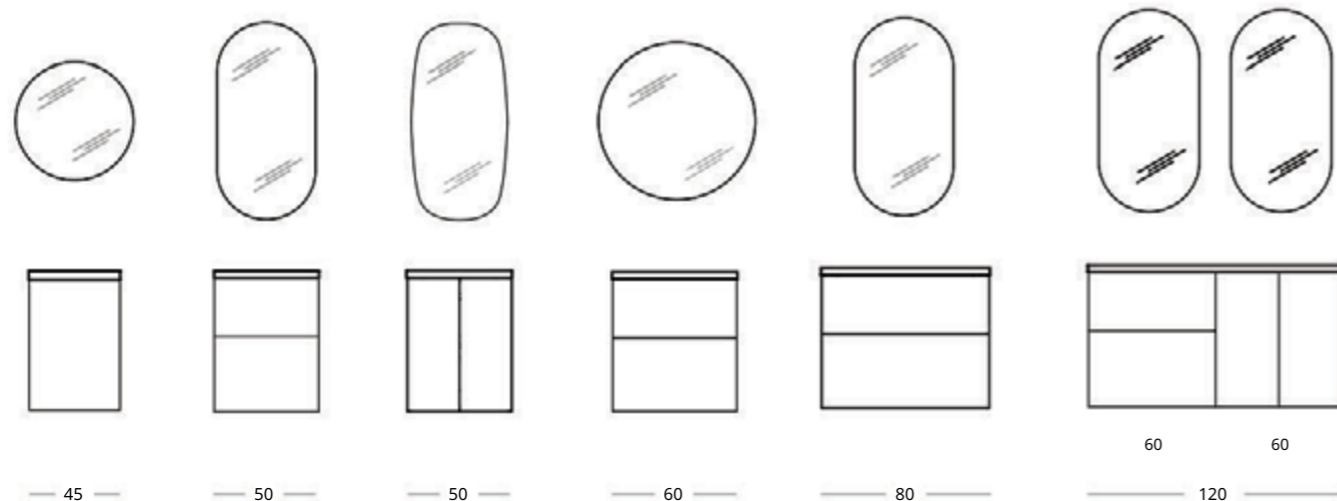

60,1 x 84,1 x 29,6 cm TN7811 **5 075 Kč**

ANDY 30 cm

vysoká skříňka
skříňka se 2 dvířky,
bílá lesklá, kovové úchyty
a nohy v barvě chrom
jsou součástí balení

29,9 x 181,9 x 29,1 cm TN8723 **6 235 Kč**

ANDY 60 cm

vysoká skříňka
skříňka se 3 dvířky,
bílá lesklá, kovové úchyty
a nohy v barvě chrom
jsou součástí balení

60 x 181,9 x 34,1 cm TN7472 **9 715 Kč**

MYLLO

PŘÍKLADY ROZMÍSTĚNÍ

STYLOVÉ ÚCHYTY

Kovové úchyty

chrom lesk