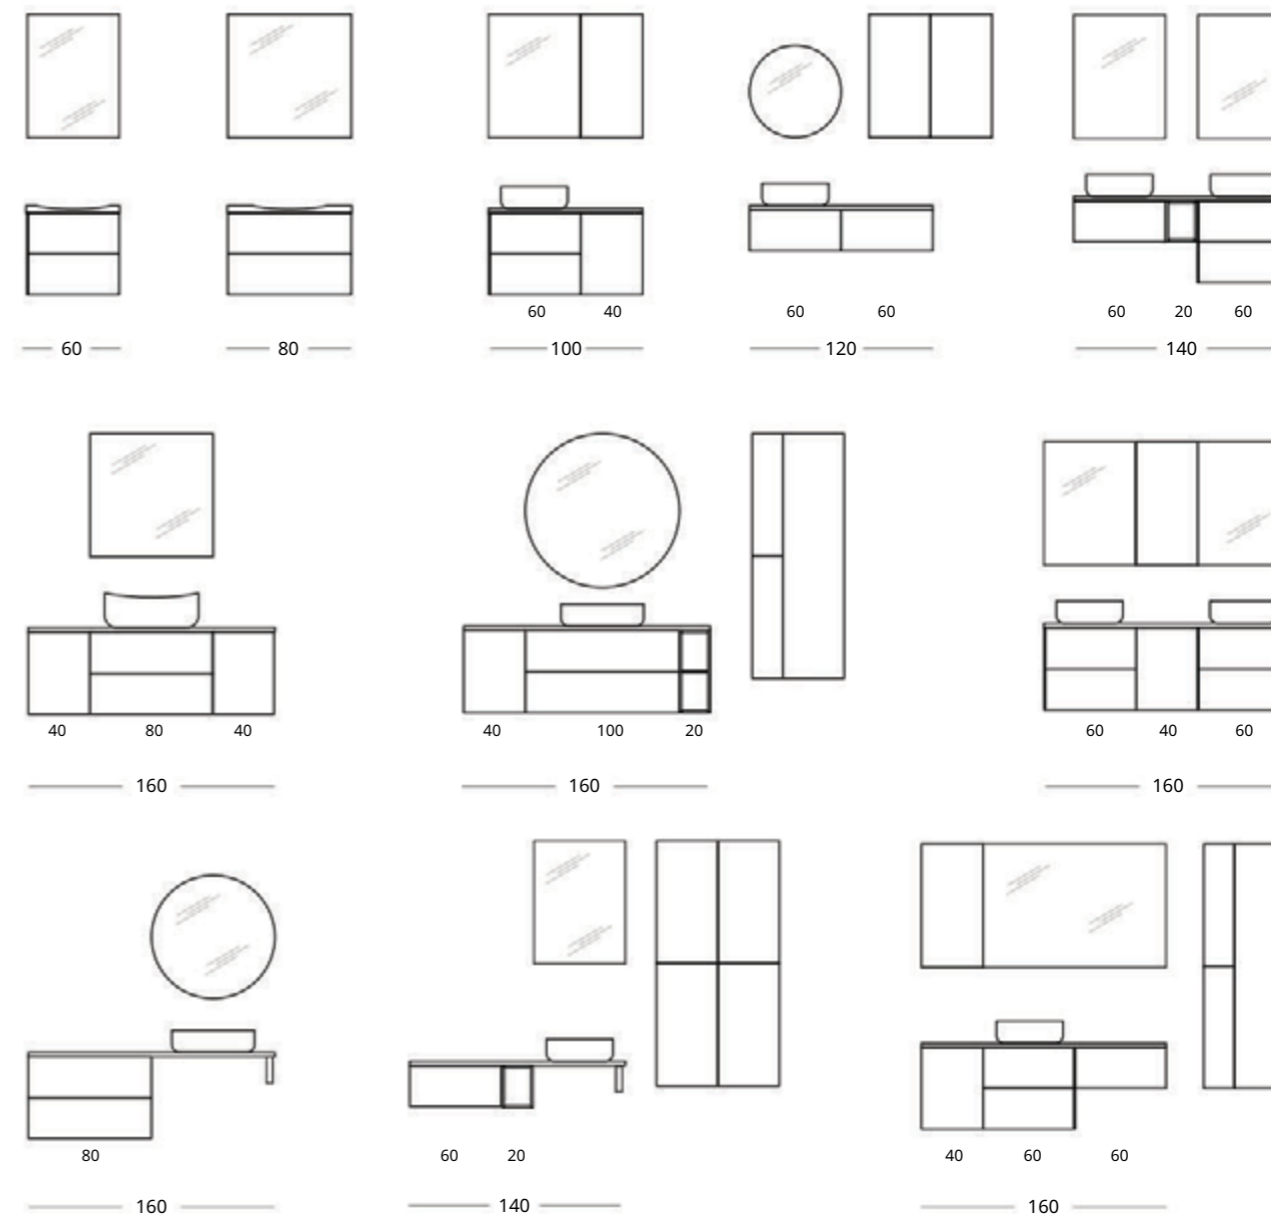

PŘÍKLADY ROZMÍSTĚNÍ

LAURA SET 50 cm

umyvadlo + skříňka
keramické umyvadlo, skříňka se 2 zásuvkami, dodáváno bez úchytů - nutno doobjednat 51,5 x 39,7 x 53 cm

bílá lesklá	TN6947	9 831 Kč
antracit lesklá	TN6948	11 281 Kč
dub scarlet	TN8963	10 701 Kč
ořech	TN8962	10 701 Kč

- produkt dostupný skladem

Baterie není součástí produktu.