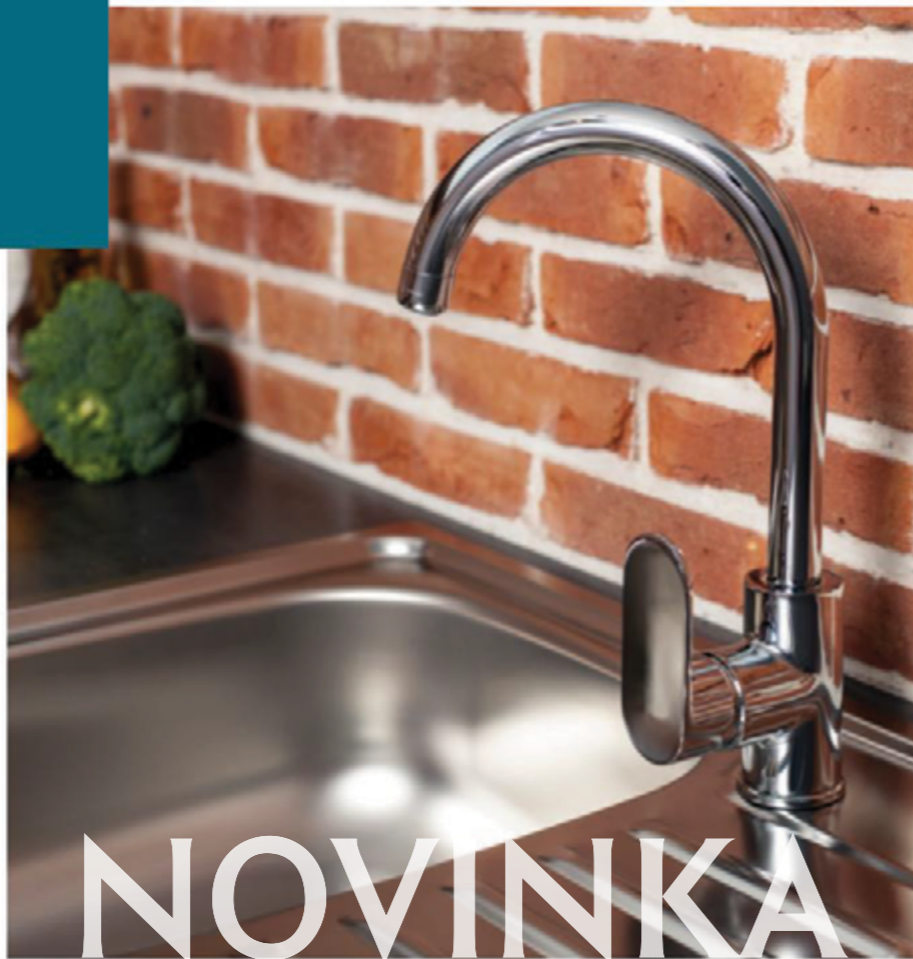

BATÉRIE DIANA

DIANA

stojánková páková kuchyňská baterie
boční, otočná, keramická kartuše, perlátor
s ochranou proti usazování vodního kamene,
záruka 25 let na tělo baterie

TB47440 **3 045 Kč**